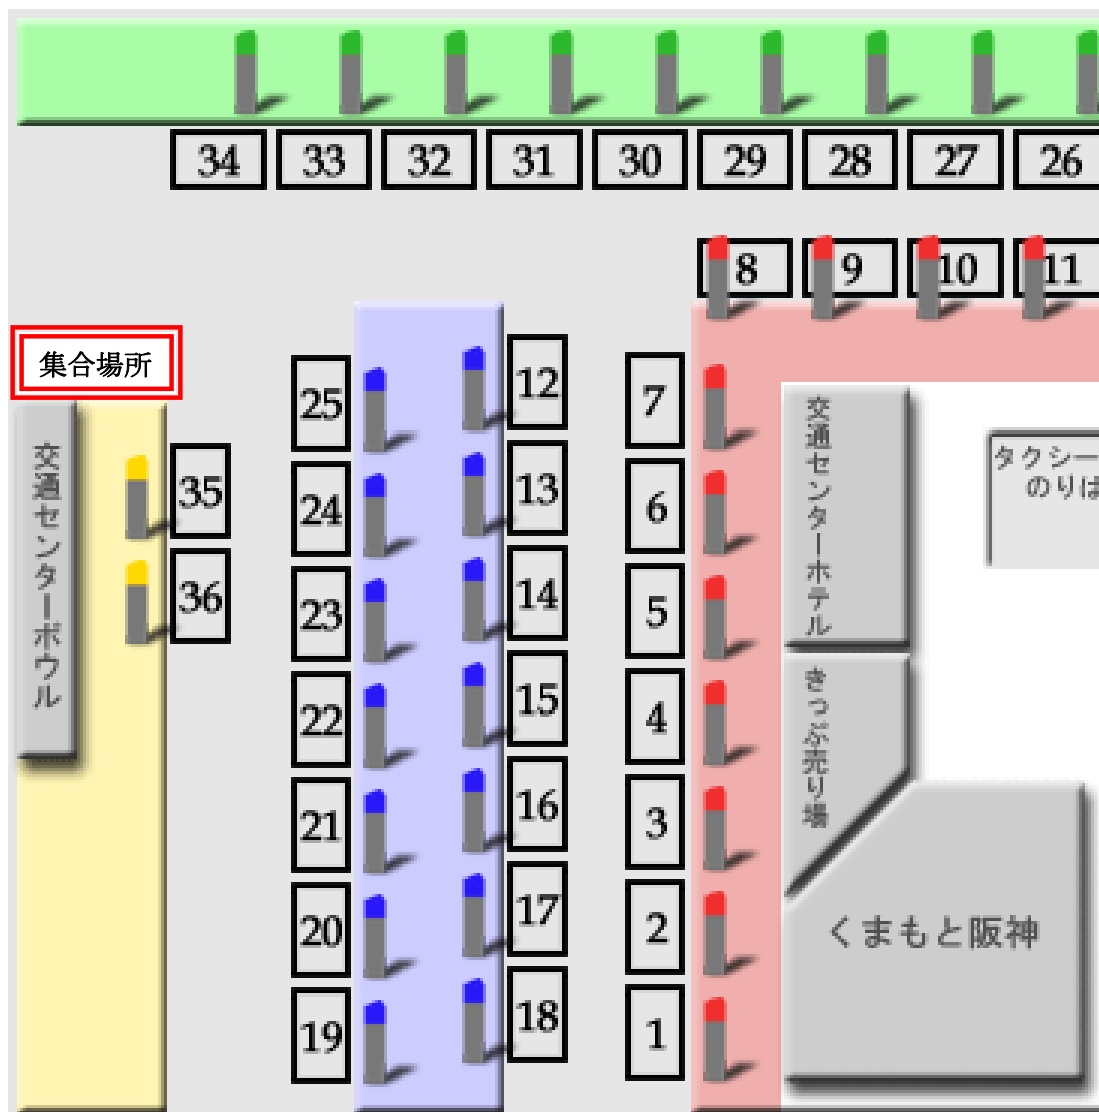

熊本交通センター バスのりば 集合場所 案内図

11月9日 9時30分までに、上記の「集合場所」にお集まりください。